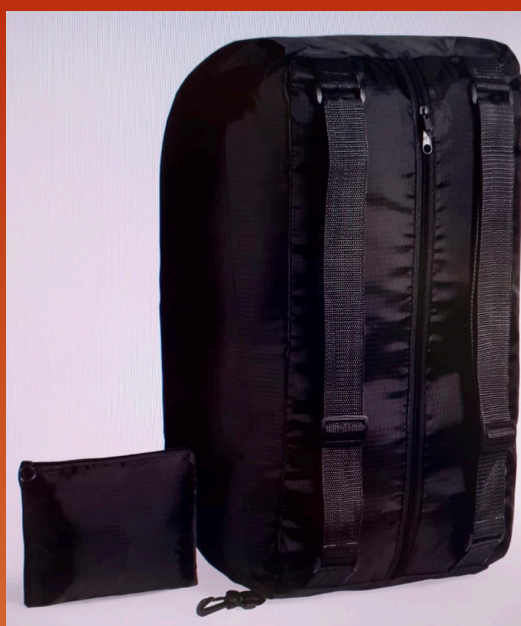

€ 25,00 / cad.

Taglie: S - M - L

Colorazioni:

- nero/gold
- bordeaux/gold

New entry:

FELPA PESANTE BICOLORE CON CAPPuccio, no zip

€ 25,00 / cad. Taglie: S - M - L

Colorazioni: - nero/artic white

- blu navy/yellow

SACCA MULTIUSO

€ 15,00 / cad.

Colorazioni: - nero - blu

MARSUPIO con CAPPuccio

€ 18,00 / cad.

Colorazione: nero

Taglie: 9/11 anni
12/14 anni
15/16 anni